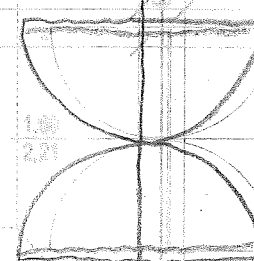

sütői mészkő teteje

vízvezetés - novába kiűzöttbe véve

"Tűz"
8/10-15 háncsolatlan
rönkök
+ tűzvörös szalagok

vízvezetés mészkő kiűzöttbe véve

6.03
4.05

2 cm széles

6.03
6.33

2 cm geramézelt réz fóliával

sütői mészkő teteje
szürke mázas Zsolnay kerámia burkolat
mészkővel töltött falazat, lábazat típus

sütői mészkő öntvények

lábazat 10,5 cm magasan 2 cm vastag
sütői mészkő lapokkal

ALAPRAJZ
m=1:50

szürke lejtő PVC burkolattal